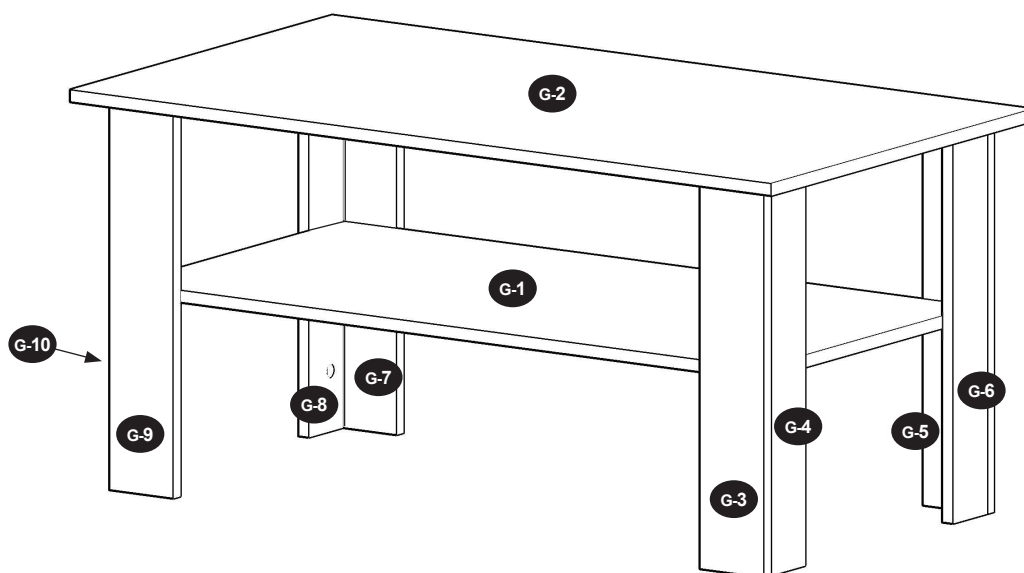

# ŁAWA 103

G

30 min.